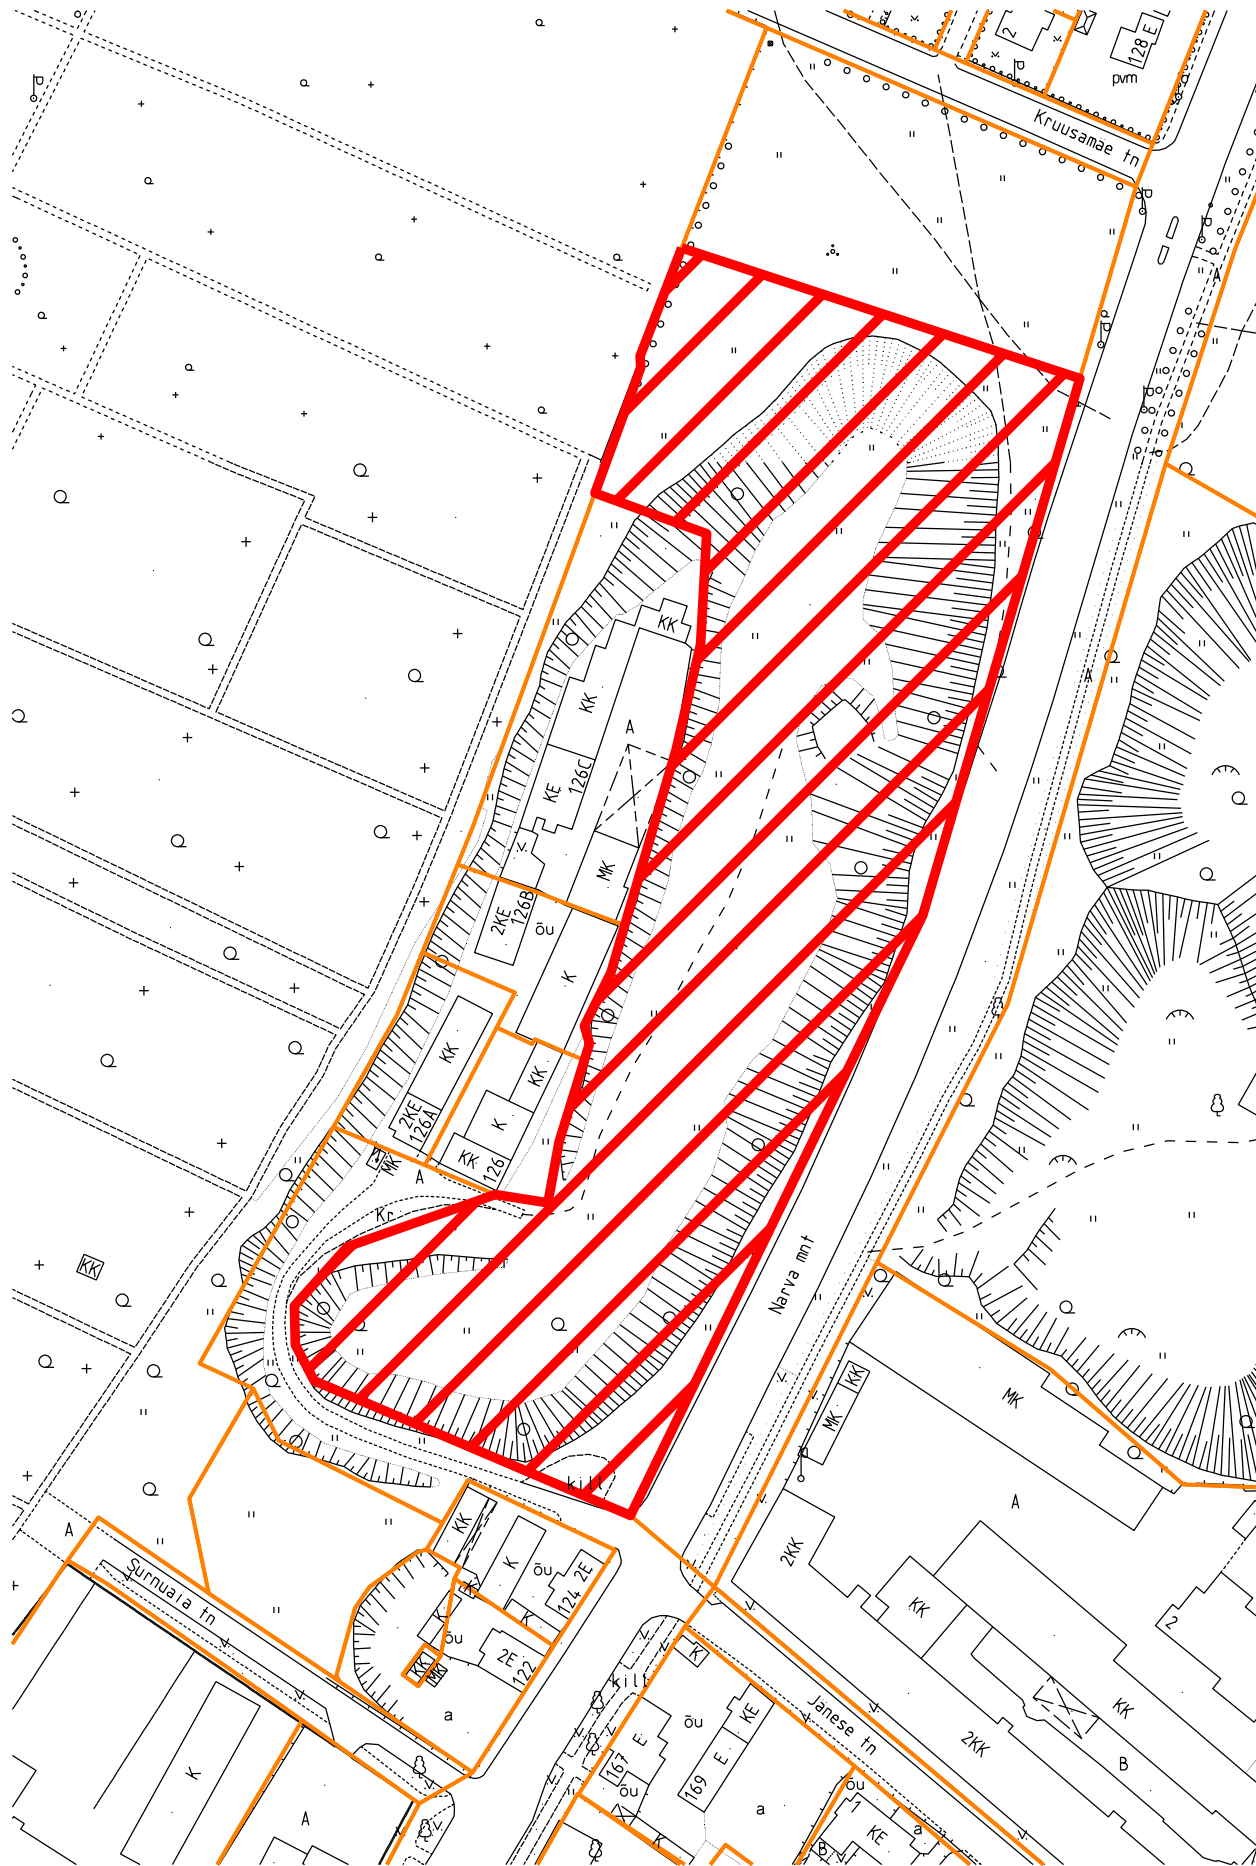

KASUTUSELE ANTAVA MAA-ALA SKEEM

M 1:2000

NARVA MNT 126D

-  kasutusele antava maa-ala pindala 27 114 m²
-  krundipiir